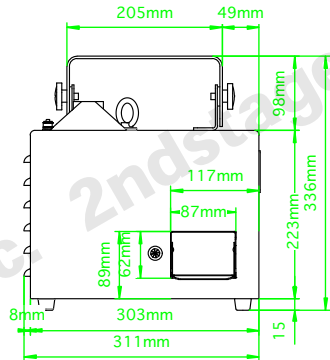

SSW 製品仕様書

製品外観図

商品名	SSW	出力調整	1%~99%無段階調整
電圧	AC100V 50/60Hz	専用リキッド	SL-4
消費電力	280W	ボトル容量	4L
重量	16.3kg	リキッド消費量	140mL/min (100%出力時)
寸法	L486 W311 H336	DMX	3PIN/5PIN in/out
風量調整	1%~99%無段階調整	専用リモートコントローラー	付属
最大風速	14.5m/s		