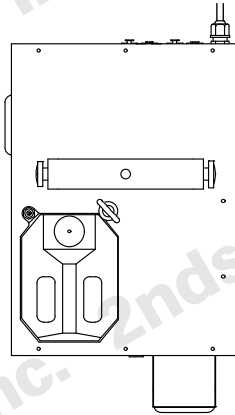

SSW 製品仕様書

製品外観図

商品名	SSW	出力調整	1%~99%無段階調整
電圧	AC100V 50/60Hz	専用リキッド	SL-4
消費電力	280W	ボトル容量	4L
重量	16.3kg	リキッド消費量	140mL/min (100%出力時)
寸法	L486 W311 H336	DMX	3PIN/5PIN in/out
風量調整	1%~99%無段階調整	専用リモートコントローラー	付属
最大風速	14.5m/s		