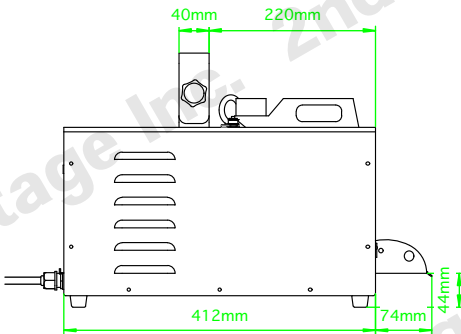

SSW 製品仕様書

製品外観図

商品名	SSW	出力調整	1%~99%無段階調整
電圧	AC100V 50/60Hz	専用リキッド	SL-4
消費電力	280W	ボトル容量	4L
重量	16.3kg	リキッド消費量	140mL/min (100%出力時)
寸法	L486 W311 H336	DMX	3PIN/5PIN in/out
風量調整	1%~99%無段階調整	専用リモートコントローラー	付属
最大風速	14.5m/s		