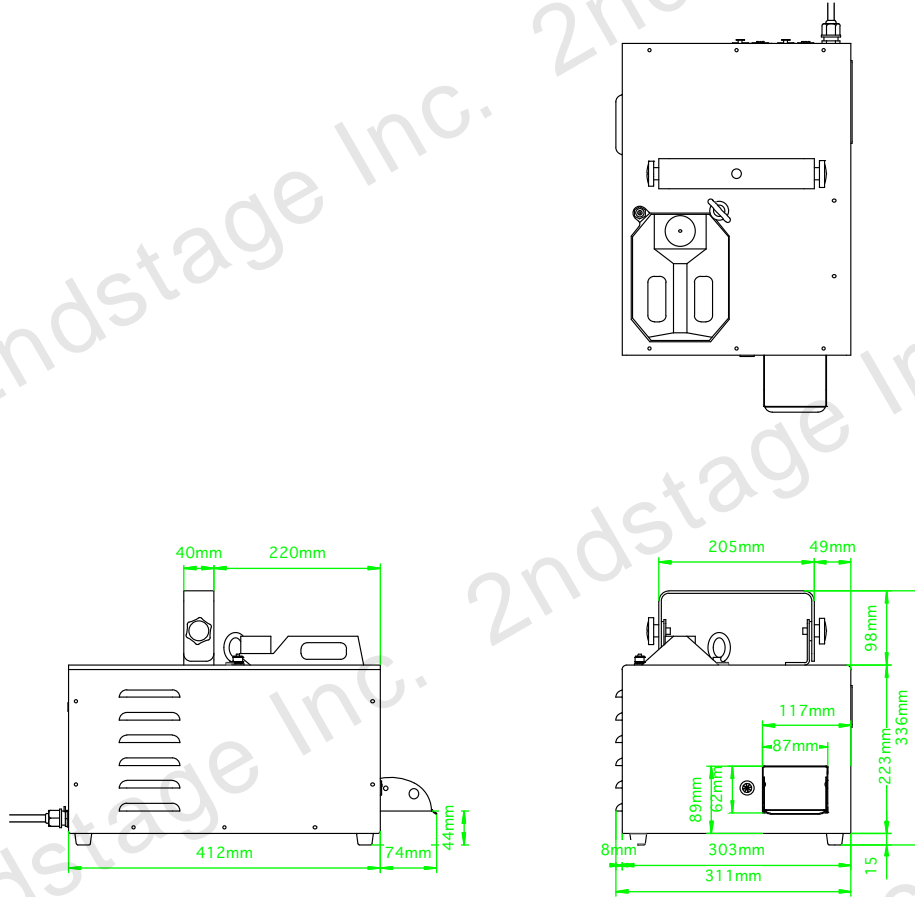

SSW 製品仕様書

製品外観図

Scale: 1/50 (JISA4)

商品名	SSW	
電圧	AC100V 50Hz/60Hz	コントローラーLEDデジタルコントロールパネル内蔵
出力	140CC/min	専用リモートコントローラー 付属
消費電力	280w	DMX 3PIN/5PIN in/out
専用リキッド	SL-4	重量 16.3kg
タンク容量	4リットル	サイズ L412 x W311 x H232
リキッド消費量	1400CC/min (連続運転時)	色 シルバー