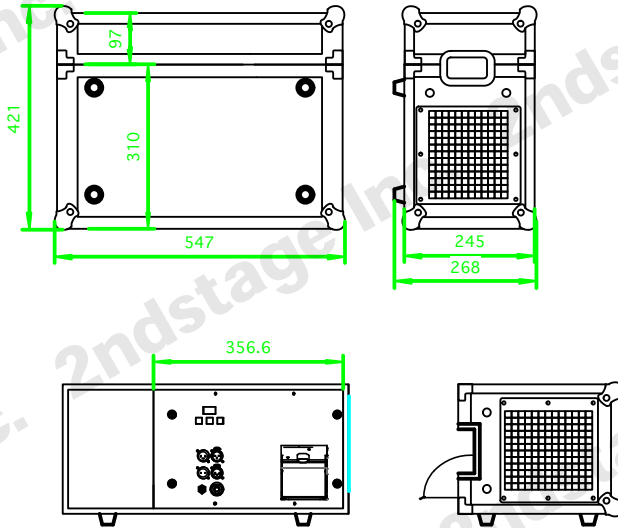

T2 FINBY 製品仕様書

製品外観図

商品名	T2 FINBY	出力調整	1%~99%無段階調整
電圧	AC100V 50/60Hz	専用リキッド	LFA-6R/LFA-6C/LFA-6S
消費電力	1500W	ボトル容量	6L
重量	17.9kg	リキッド消費量	1L/h (100%出力時)
寸法	L268 W547 H421	ウォームアップタイム	90秒
風量調整	1%~99%無段階調整	DMX	3PIN/5PIN in/out
最大風速	10.0m/s		