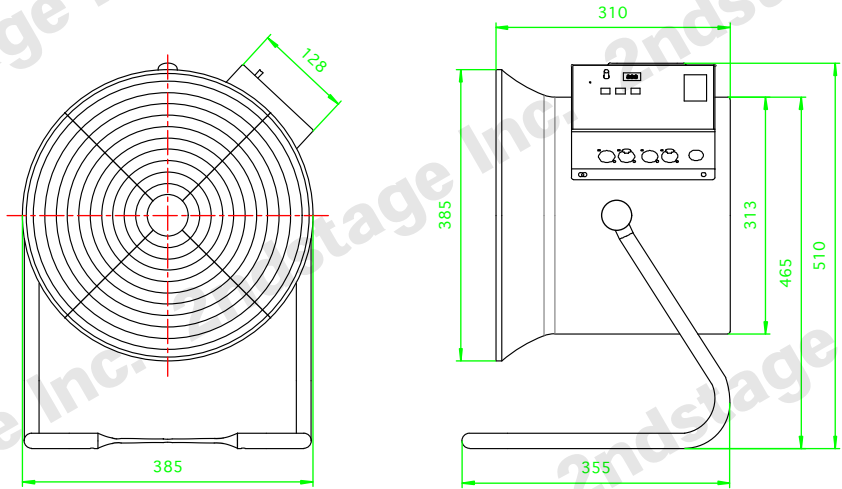

N6 製品仕様書

製品外観図

商品名	N6	最大風速	8.5m/s
電圧	AC100V 50/60Hz	最大風到達距離	21m
消費電力	90W	騒音値	45dB~51dB
重量	8.5kg	コントローラー	専用リモートコントローラー付属
寸法	L355 W385 H510	設置方法	床置き又はデュアルハンガーにて吊り
吹出口寸法	310mm	調節可能角	最大180°
風量調整	1%~100%無段階調整	DMX	3PIN/5PIN in/out