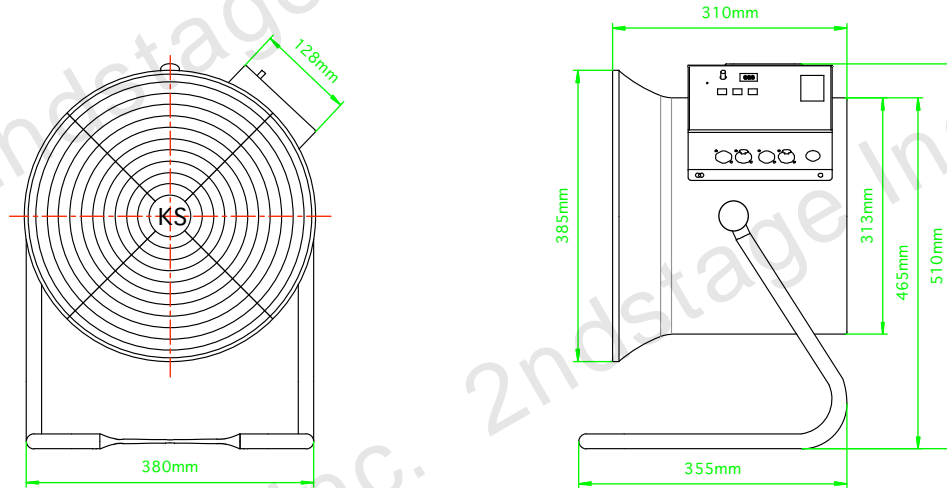

## N6 製品仕様書

### 製品外観図

Scale: 1/50 (JISA4)

商品名	N6	最大風量	56m <sup>3</sup> /min
電圧	AC100V 50Hz/60Hz	最大風到達距離	21m
消費電力	90w	騒音値	45db~51db
重量	8.5kg	コントローラー	専用リモートコントローラー 付属
サイズ	L 350 W 390 H 530	設置方法	デュアルハンガーにて吊り又は床置き
吹出口サイズ	310mm	調節可能角	最大180°
風量調整	1%~100% 無断階調整	DMX	3PIN/5PIN in/out