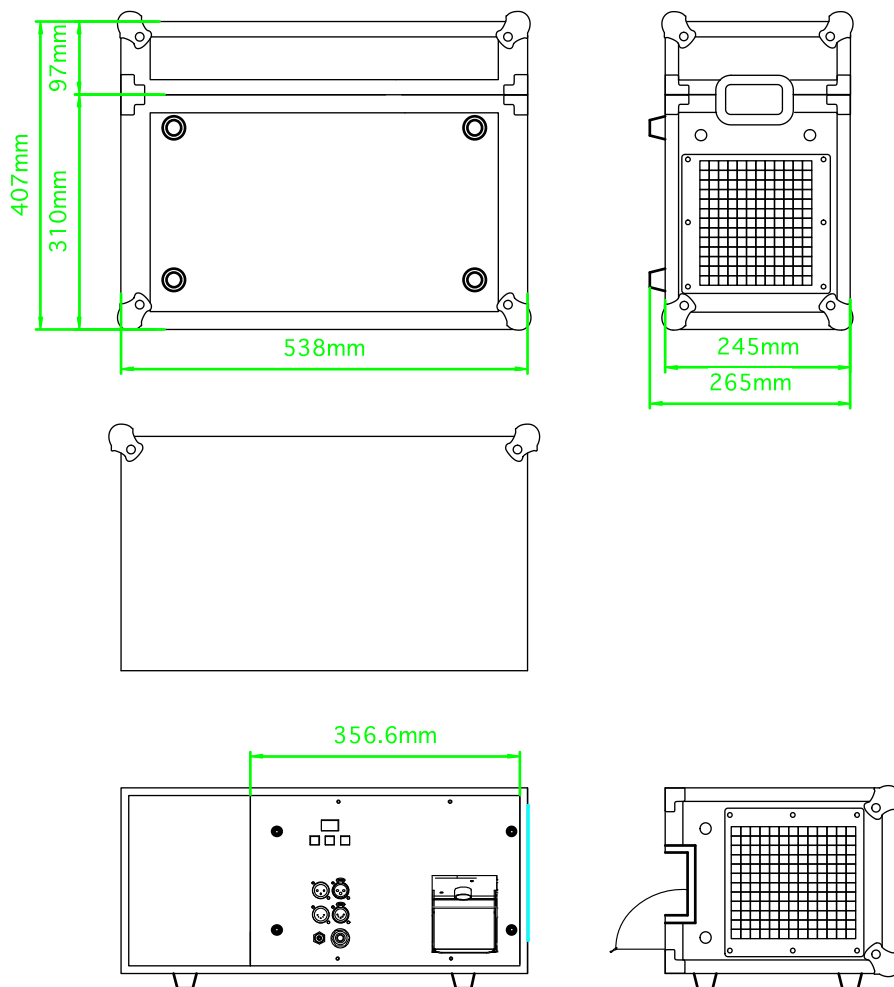

LFAT2 製品仕様書

製品外観図

Scale: 1/50 (JISA4)

商品名	LFAT2		
電圧	AC100V	50Hz/60Hz	リキッド消費量1リットル/60分 (100%出力時)
出力	1100m ³ /min		コントローラーLEDデジタルコントロールパネル内蔵
消費電力	1500w	DMX	3PIN/5PIN in/out
ウォームアップタイム	約90秒	重量	17.9kg
専用リキッド	LFA-6L/LFA-6C	サイズ	L555 x W274 x H420
タンク容量	6リットル	色	黒