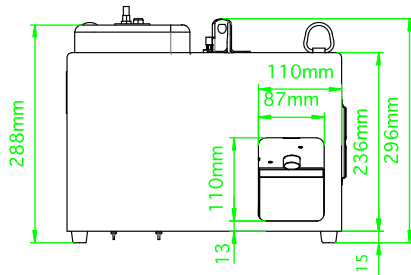

### 製品外観図

Scale: 1/50 (JISA4)

商品名	LFAM1		
電圧	AC100V	50Hz/60Hz	リキッド消費量0.85ℓ/60分 (100%出力時)
出力	990m <sup>3</sup> /min		コントローラーLEDデジタルコントロールパネル内蔵
消費電力	1400w	DMX	3PIN/5PIN in/out
ウォームアップタイム	約90秒	重量	11.9kg
専用リキッド	LFA-6L/LFA-6C	サイズ	L343 x W364 x H290
タンク容量	6リットル	色	黒