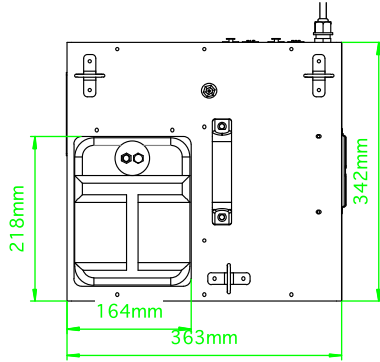

### 製品外観図

Scale: 1/50 (JISA4)

商品名	LFAM1		
電圧	AC100V	50Hz/60Hz	リキッド消費量0.85ℓ/60分 (100%出力時)
出力	990m <sup>3</sup> /min		コントローラーLEDデジタルコントロールパネル内蔵
消費電力	1400w	DMX	3PIN/5PIN in/out
ウォームアップタイム	約90秒	重量	11.9kg
専用リキッド	LFA-6L/LFA-6C	サイズ	L343 x W364 x H290
タンク容量	6リットル	色	黒